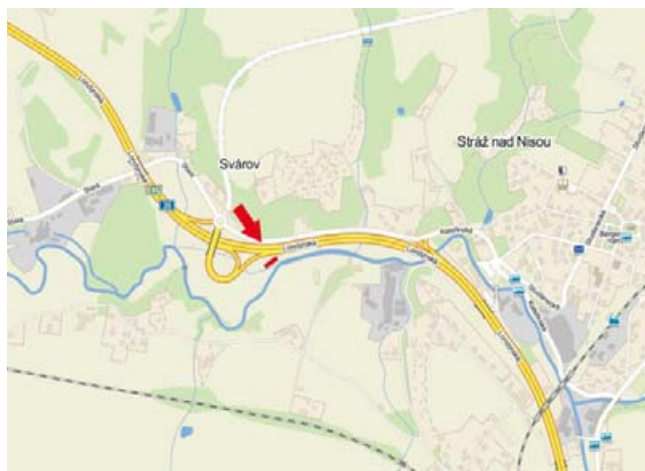

Megaboard na frekventovaném místě rychlostní komunikace R35

denně projede více než 100.000 dopravních prostředků

Rozměr:	9,8x4,8m
Umístění plochy:	rychlostní komunikace Praha - Liberec
Intenzita provozu:	silná rychlostní komunikace
Materiál:	plachta PVC plnobarevný tisk
Upevnění:	ocelové lanko, kotvy

denně projede více než 100.000 dopravních prostředků

Rozměr: 10x6 m
Umístění plochy: rychlostní komunikace
směr Liberec, od Č. Lípy
Materiál: plachta PVC, plnobarevný tisk
Upevnění: ocelové lanko, kotvy
Viditelnost: cca 400m