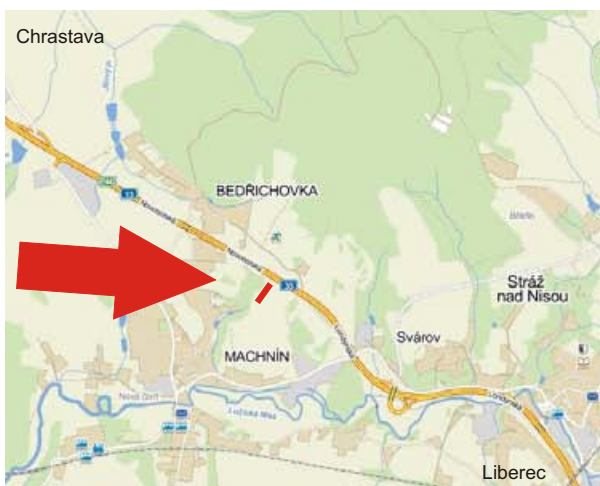

Megaboard na frekventovaném místě rychlostní komunikace R35

denně projede více než 100.000 dopravních prostředků

Rozměr:	9,8x4,8m
Umístění plochy:	rychlostní komunikace Praha - Liberec
Intenzita provozu:	silná rychlostní komunikace
Materiál:	plachta PVC plnobarevný tisk
Upevnění:	ocelové lanko, kotvy

denně projede více než 100.000 dopravních prostředků

Rozměr: 10x6 m
Umístění plochy: rychlostní komunikace
směr Liberec, od Č. Lípy
Materiál: plachta PVC, plnobarevný tisk
Upevnění: ocelové lanko, kotvy
Viditelnost: cca 400m