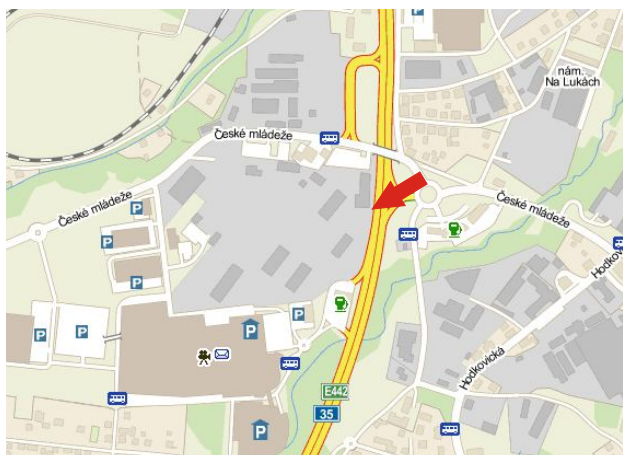

Reklamní plocha na frekventovaném místě Rychlostní komunikace R35

denně projede více než 100.000 dopravních prostředků

Doba pronájmu: volné ihned
Rozměr plochy: 1,7x10 m
(délku lze přizpůsobit)
Umístění ploch: Liberec - Doubí
Materiál: plnobarevný PVC banner
Upevnění: ocelové lanko

**Cena za pronájem, instalaci
a výrobu na vyžádání.**

NESTAČÍ, ŽE JSTE DOBRÍ,
MUSÍ SE O VÁS VĚDĚT!